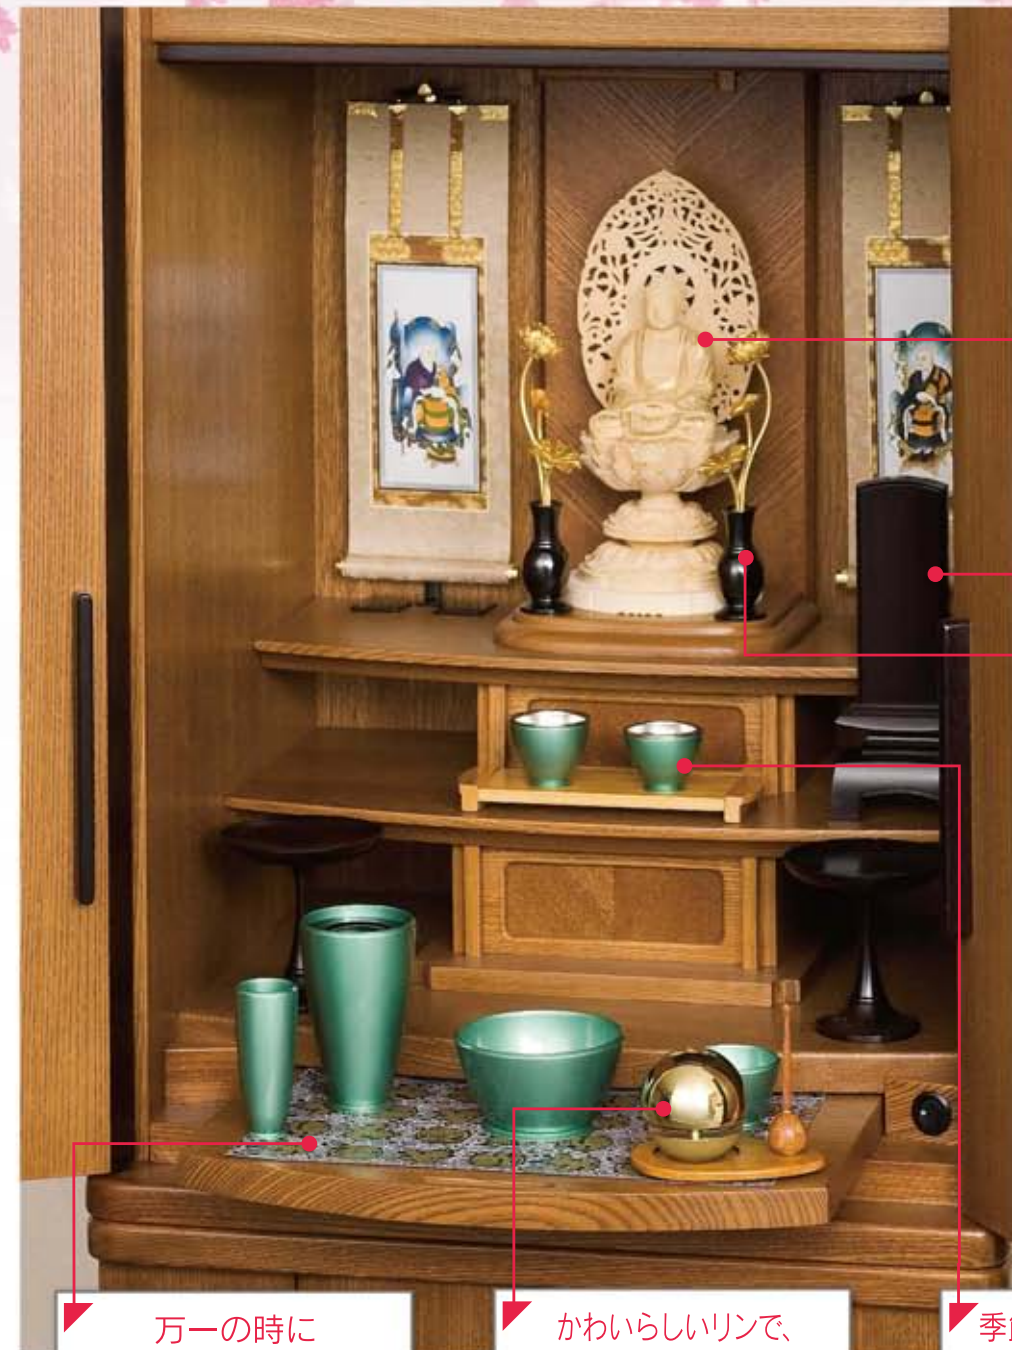

伝統の技法を、現代の
住空間にも合うように
デザインしました。

11 萩 18号
サイズ 高さ55×幅42×奥行31cm
原産国 中国 仕様 合成漆
税込 **290,000円**

妙見菩薩の具現の姿である
北斗七星を描き、招福の願いを
込めました。

12 北斗 20号 黒檀
サイズ 高さ63×幅51×奥行39cm
原産国 中国 仕様 黒檀
税込 **441,000円**

高級素材の胡桃を用いました。
飽きのこないデザインです。

13 ダルマ 古都 18号 胡桃
サイズ 高さ121×幅60×奥行42cm
原産国 中国 仕様 胡桃
税込 **262,500円**

欄間には格調高いボタンが
咲き乱れています。

14 馨 (牡丹) 西 18号
サイズ 高さ131×幅62×奥行50cm
原産国 中国 仕様 合成漆
税込 **304,500円**

無垢板に厚彫した、力強い
欄間彫刻が特徴です。

15 石見 16号 黒檀調
サイズ 高さ145×幅56×奥行50cm
原産国 中国 仕様 MDF
税込 **315,000円**

シカモアの木目が美しく、
さわやかな印象です。

16 フラックス 14号
サイズ 高さ125×幅42×奥行40cm
原産国 日本 仕様 シカモア
税込 **336,000円**

少し低めのサイズです。
付属の供物台は経机としても
お使い頂けます。

17 グランド 17号
サイズ 高さ106×幅52×奥行42cm
原産国 中国 仕様 ウォルナット
税込 **367,500円**

モチーフは屏風です。お飾り
したまま棚を収納できます。

18 奥の院 17号
サイズ 高さ121×幅50×奥行42cm
原産国 中国 仕様 合成漆
税込 **420,000円**

繊細な造形と市松模様の天井は、
桂離宮がモチーフです。

19 離宮 16号 GD
サイズ 高さ135×幅50×奥行45cm
原産国 中国 仕様 クラナイロ
税込 **493,500円**

蓮の花びらを象った螺鈿や
桜紋様の金具で仏教の教えを
表しました。

20 散華 西 16号
サイズ 高さ140×幅55×奥行40cm
原産国 中国 仕様 合成漆
税込 **619,500円**

お手入れする程につやが出て
高級感を増します。

21 鉄線花 18号 PR
サイズ 高さ156×幅63×奥行56cm
原産国 日本 仕様 ハーロツツ
税込 **787,500円**

「未来への希望」という、
「はせがわ」の思いを
込めた名前です。

22 明日香 西 20号
サイズ 高さ171×幅74×奥行67cm
原産国 中国・日本 仕様 合成漆
税込 **1,711,500円**

最高級木材の紫檀を、熟練の
職人が仕上げます。年月を
経ても色あせない確かな一品。

23 天悠 16号 紫檀
サイズ 高さ136×幅58×奥行51cm
原産国 日本 仕様 紫檀
税込 **2,625,000円**

このチラシに掲載されている
お仏壇以外のお買得品も
ご用意しております。

最大 **20% 割引**

お買得品は無くなり次第終了とさせていただきます。

※チラシに掲載されている商品以外の割引になります。詳しくは店頭にてお問い合わせください。
※商品によって割引率が異なります。価格につきましては、店頭でお問い合わせください。

必要なお仏具は揃っていますか？

※各仏具写真はイメージです。

ご本尊をお祀り
(まつり)していますか？

お仏壇の中心である、
ご本尊をお祀り(まつり)
しましょう。

仏像
税込 **18,900円**~
※宗派によってご本尊は異なります。

ご先祖さまのお位牌は、
お祀り(まつり)されていますか？

ご先祖さまのお位牌をお祀り
(まつり)しておかさまの
気持ちを形にしましょう。
いくつのお位牌をまつら
ためのお位牌もありません。

位牌
税込 **6,300円**~

故人との思い出を偲び、手を合わせるお仏壇。
お手入れをすることは、とても大切なこと。
「はせがわ」は、創業八十年、お仏壇業界唯一の上場企業です。
お仏壇売り上げナンバーワン「はせがわ」が、
お客さまからのご依頼にきつと応える、お仏壇まわりの品を
ご提供いたします。

お仏壇
販売数
No.1

※2010年稼働率調査調べ

万一の時に
備えていますか？

香炉や火立の下に敷き、
万一の転倒時に備えます。

仏壇マット
税込 **945円**~

かわいらしいリンで、
お参りをしてみませんか？

リンの音は心を鎮め、お参りする
空間を浄めてくれます。

たまゆらリン
税込 **10,500円**~
※台座、リン棒は除く

季節によってお仏具を
着替えてみませんか？

お仏具のデザインや色で、
お仏壇の表情が
さまざまに
変わります。

くそく
具足(6個セット)
税込 **49,900円**~

仏さまを華やかに
飾りませんか？

「清らかな心」を表現する蓮を、
お仏壇の中に咲かせましょう。

じょうか
常花(水銀)
税込 **15,750円**~
※宗派によっては使いません。

その他お仏具も豊富に取り揃えております。