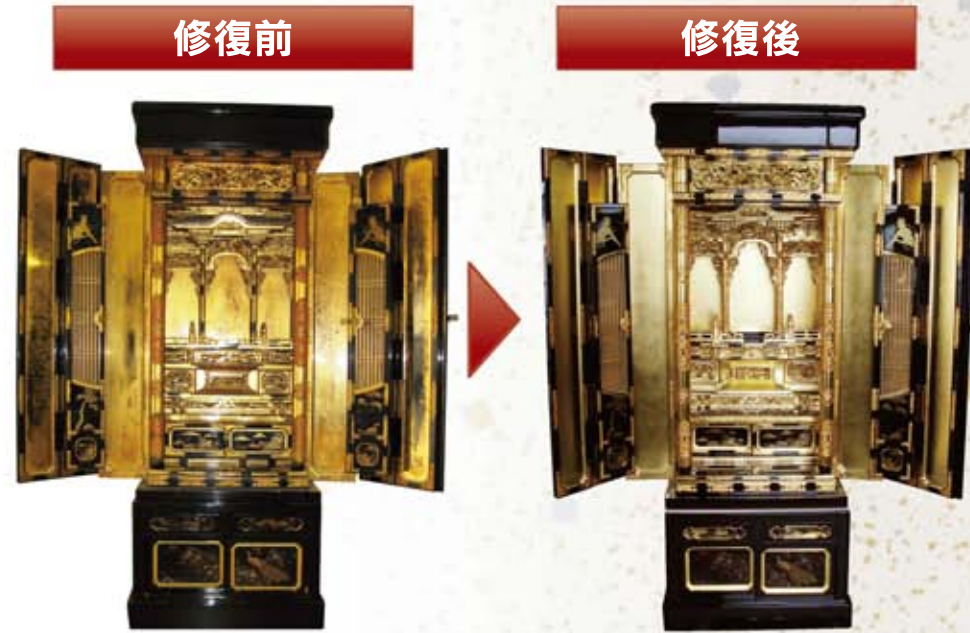

ご修復なら・・・ 国宝修復の技術で、お応えします。

どんなに大切に使用しても、長い間にはくすみや傷、歪みや割れが避けられません。お仏壇を美しく保つため、金仏壇、唐木仏壇のリフォームを承ります。国宝修復も多数手がける「はせがわ」が、お手伝いさせていただきます。

失敗しない霊園選び まずは まんが お墓読本 から。

全国の霊園約500カ所以上

ささぐり極楽霊苑 なでしこ区
博多駅からわずか15分、花と緑の豊かな公園霊苑です。広大な敷地面積を有し、園内には明るく日差しが降り注ぎます。