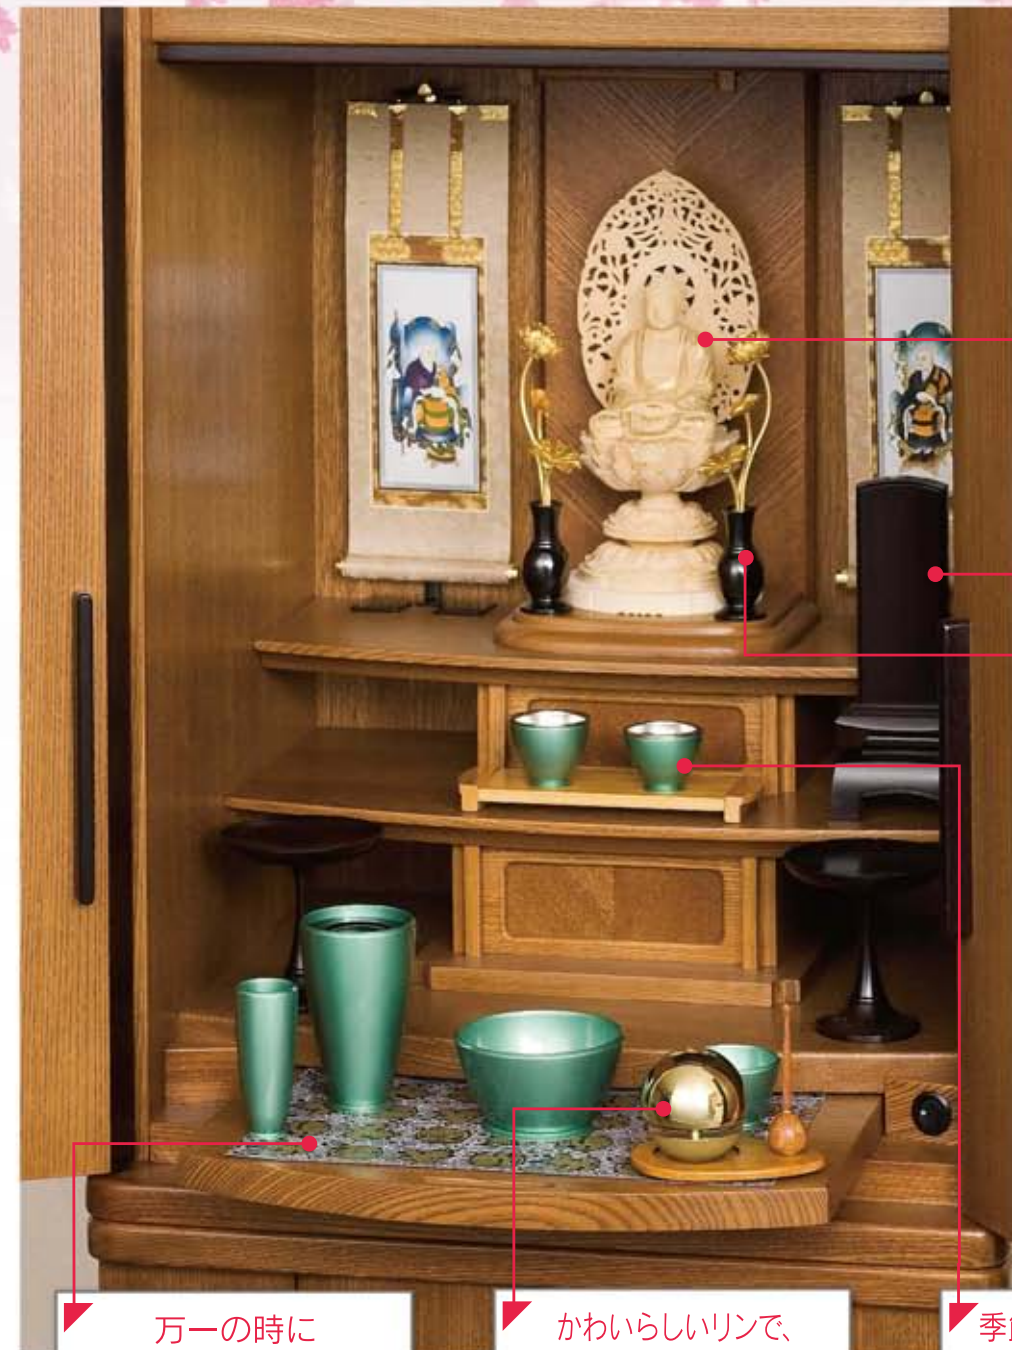

税込 199,500円

檜の無垢材の自然な風合いが心地よいお仏壇です。

17 陽春 16号

サイズ 高さ145×幅51×奥行42cm
原産国 中国 仕様 榆

税込 304,500円

檜の無垢材の質感が、和室にも洋室にも調和するお仏壇です。

6 隆心 18号

サイズ 高さ55×幅42×奥行34cm
原産国 中国 仕様 楠

税込 102,900円

6枚仕立ての扉を開くと、小型ながら開放感あるお祀り（まつり）ができます。

12 三方 17号

サイズ 高さ52×幅42×奥行37cm
原産国 中国 仕様 ウォルナット

税込 207,900円

天然木のぬもりが伝わるお仏壇。明るい色調が人気です。

18 緑 16号

サイズ 高さ131×幅52×奥行42cm
原産国 中国 仕様 榆

税込 304,500円

小型でも広がりを感じて頂けるよう、本体脇に窓をあけました。

7 書院 15号 胡桃

サイズ 高さ45×幅33×奥行27cm
原産国 中国 仕様 胡桃

税込 105,000円

伝統美の中に災厄からの結界の意味も込めた、屏風のモチーフです。

13 奥の院 17号

サイズ 高さ52×幅49×奥行36cm
原産国 中国 仕様 合成漆

税込 262,500円

無垢板に厚彫した、力強い欄間彫刻が特徴です。

19 石見 16号 黒檀調

サイズ 高さ145×幅56×奥行50cm
原産国 中国 仕様 MDF

税込 315,000円

ゆったりお飾りでき、日々のお参りやお掃除もしやすいお仏壇です。

8 ダルマ 古都 16号 黒檀

サイズ 高さ51×幅44×奥行33cm
原産国 中国 仕様 黒檀

税込 115,500円

伝統的な趣きを活かしながら、やさしい印象に仕上げました。

14 徳心 15号 黒檀調

サイズ 高さ140×幅54×奥行50cm
原産国 中国 仕様 MDF

税込 231,000円

曲線が生きた、やさしいフォルム。下台に写真をお飾りできます。

20 向月 16号

サイズ 高さ145×幅51×奥行42cm
原産国 中国 仕様 榆

税込 409,500円

きらめく天蓋が、シンプルなデザインにアクセントを与えています。

21 四季 天蓋付 16号

サイズ 高さ140×幅54×奥行45cm
原産国 中国 仕様 合成漆

税込 409,500円

少し低めのサイズです。付属の供物台は経机としてもお使いいただけます。

22 グランド 17号

サイズ 高さ127×幅52×奥行42cm
原産国 中国 仕様 ウォルナット

税込 420,000円

繊細な造形と市松模様の天井は、桂離宮がモチーフです。

23 離宮 16号 GD

サイズ 高さ135×幅50×奥行45cm
原産国 中国 仕様 クラナイロ

税込 493,500円

このチラシに掲載されているお仏壇以外のお買得品もご用意しております。

最大 50% 割引

お買得品は無くなり次第終了とさせていただきます。

※チラシに掲載されている商品以外の割引になります。詳しくは店頭にてお問い合わせください。※商品によって割引率が異なります。価格につきましては、店頭お問い合わせください。

必要なお仏具は揃っていますか？

※各仏具写真はイメージです。

ご本尊をお祀り（まつり）していただくイメージ写真

ご本尊をお祀り（まつり）していただくイメージ写真

お仏壇の中心である、ご本尊をお祀り（まつり）していただくイメージ写真

仏像
税込 18,900円～
※宗派によってご本尊は異なります。

ご先祖さまのお位牌は、お祀り（まつり）されていますか？

ご先祖さまのお位牌は、お祀り（まつり）されていますか？

ご先祖さまのお位牌をお祀り（まつり）して、おかげさまの気持ちを感じてみましょう。いくつのお位牌をまつらるためのお位牌もご用意しております。

位牌
税込 6,300円～

故人との思い出を偲び、手を合わせるお仏壇。お手入れをすることは、とても大切なこと。「はせがわ」は、創業八十年、お仏壇業界唯一の上場企業です。お仏壇売り上げナンバーワン「はせがわ」が、お客さまからの信頼にきつと応える、お仏壇まわりの品をご提供いたします。

お仏壇販売数 No.1

※2010年概算値新書調べ

万一の時に備えていますか？

万一の時に備えていますか？

香炉や火立の下に敷き、万一の転倒時に備えます。

仏壇マット
税込 945円～

かわいらしいリンで、お参りをしてみませんか？

かわいらしいリンで、お参りをしてみませんか？

リンの音は心を鎮め、お参りする空間を浄めてくれます。

たまゆらリン
税込 10,500円～
※台座、リン棒は除く

季節によってお仏具を着替えてみませんか？

季節によってお仏具を着替えてみませんか？

お仏具のデザインや色で、お仏壇の表情がさまざまに変わります。

くそく 具足(6個セット)
税込 49,900円～

仏さまを華やかに飾りませんか？

仏さまを華やかに飾りませんか？

「清らかな心」を表現する蓮を、お仏壇の中に咲かせましょう。

しょうか 常花(水銀)
税込 15,750円～
※宗派によっては使いません。

その他お仏具も豊富に取り揃えております。