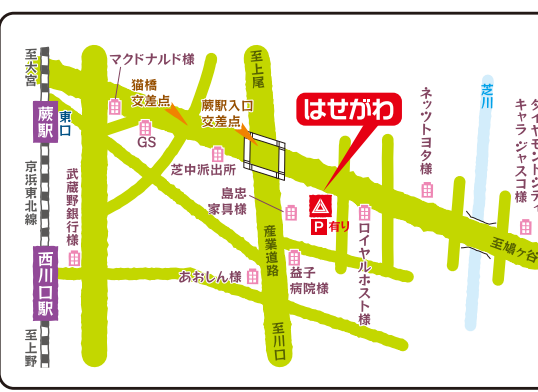

「清らかな心」を表現する蓮を、お仏壇の中に咲かせましょう。

しょうか 常花(水銀)
税込 15,750円～
※宗派によっては使いません。

その他お仏具も豊富に取り揃えております。

お仏壇のはせがわ 川口芝店

埼玉県川口市芝中田2-42-1

0120-761-976 通話無料

●数に限りがございますので売り切れの際はご容赦ください。●セール対象商品は、会員カード割引等との併用はできません。●仕様・色・寸法は若干写真と異なる場合があります。●お仏壇の寸法単位はcmとなっております。●寸法・素材違いのある商品もございます。